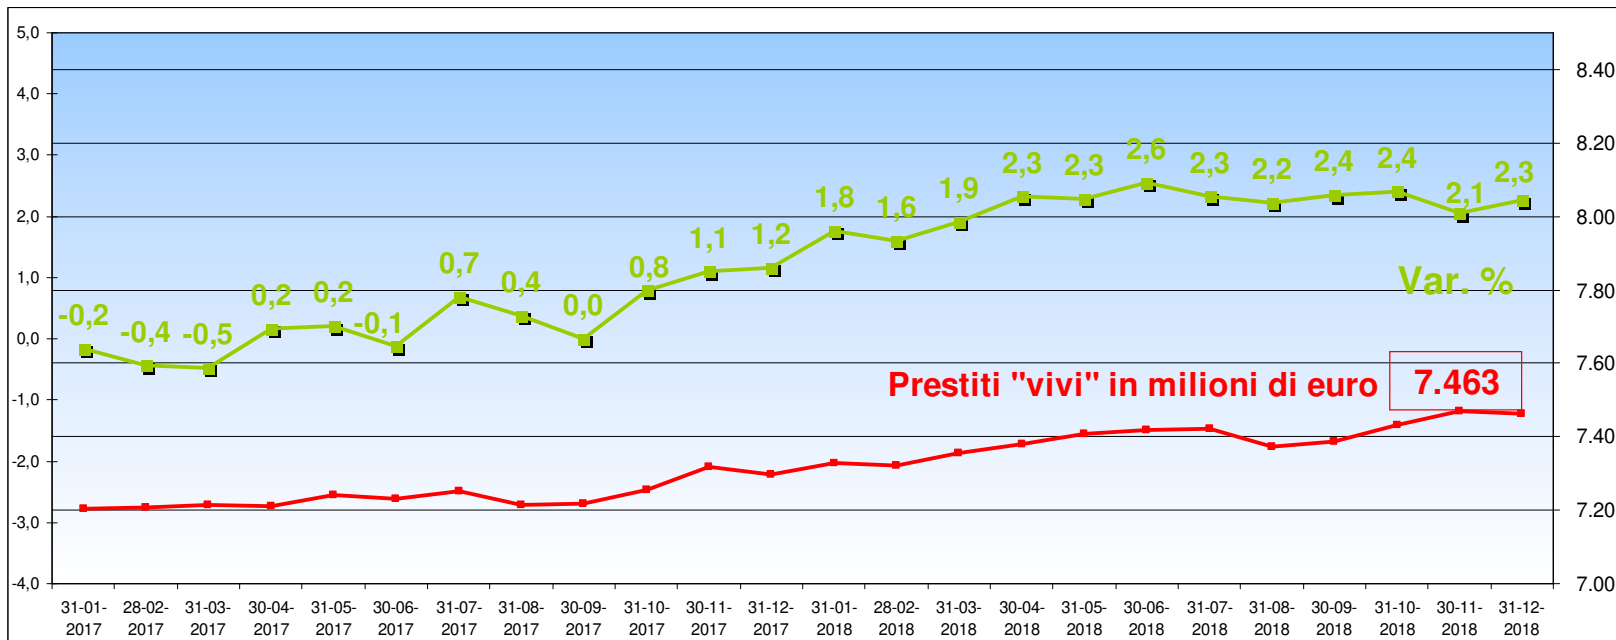

**Graf.1 - Provincia di Latina - Dinamica dei prestiti "vivi" bancari  
(Valori in milioni di euro e var % tendenziali su dati mensili)**

Fonte: elaborazioni Osserfare su dati Banca d'Italia