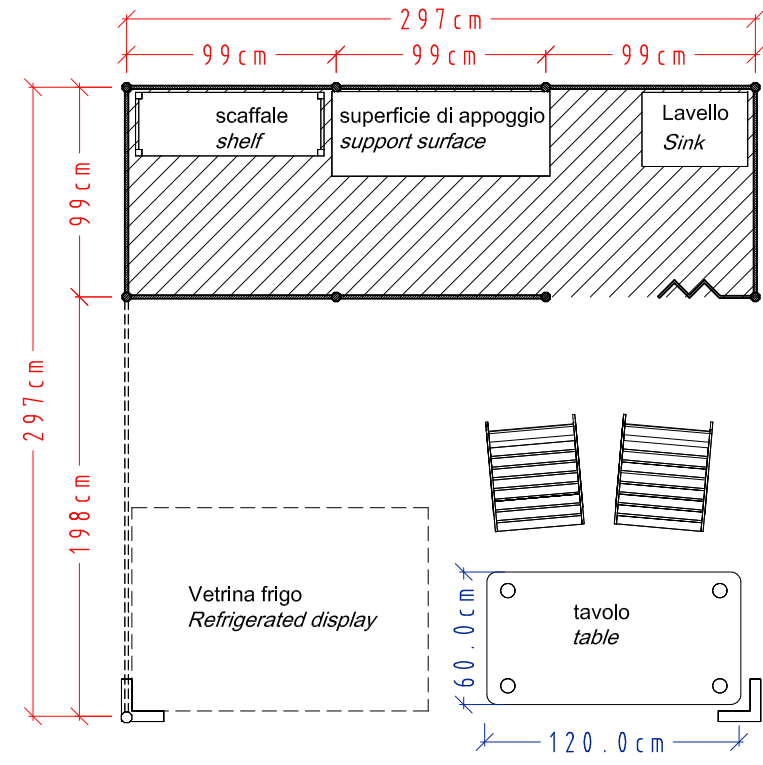

Per conoscere le dimensioni dettagliate di pannelli e strutture in vista dell'inserimento di grafiche all'interno dello spazio espositivo si prega di contattare l'ufficio tecnico all'indirizzo ufficiotecnicosdg@e23.it.

To know the detailed dimensions of panels and structures to insert graphics inside the exhibition space, please contact the technical department at ufficiotecnicosdg@e23.it

Le dimensioni si riferiscono all'ingombro del piano del banco
 Measurements refer to maximum dimension of the top

IMPIANTO ELETTRICO ELECTRICAL SYSTEM			IMPIANTO IDRICO HYDRIC SYSTEM		ARREDI E STRUTTURE FURNISHINGS AND STRUCTURES							
Alimentazione elettrica Power supply	Implementazione impianto elettrico Electrical system implementation	Illuminazione Lighting	Impianto idrico Hydric system	Modifiche Changes	Bancore Counter	Sedia Chair	Tavolo Table	Scaffale Shelf	Magazzino o area preparazione Warehouse or preparation area	Pavimentazione e pareti lavabili Washable flooring and walls	Modifica pareti interne / Interior wall changes	Aggiunta di superfici lavabili Upgrade washable material
3 kW erogati da 3 multiprese bipasso 3 kW supplied by 3 power strips	NO	1 faro a led da 30W / 30W led spotlight	SI / YES	NO	NO	2	SI / YES	1	SI / YES	SI / YES	NO	INCLUSO INCLUDED