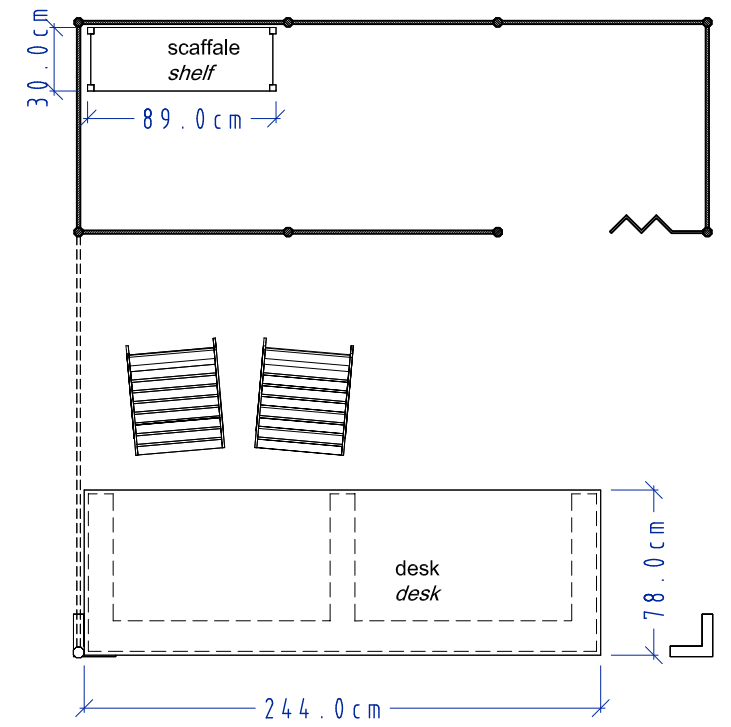

Le dimensioni si riferiscono all'ingombro del piano del banco
Measurements refer to maximum dimension of the top

PLANIMETRIA/PLAN

PROSPETTO/FRONT ELEVATION

Le dimensioni si riferiscono all'ingombro del banco
Measurements refer to maximum dimension of the counter

PLANIMETRIA (sezione h.60cm)
PLAN (section h.60cm)

Per conoscere le dimensioni dettagliate di pannelli e strutture in vista dell'inserimento di grafiche all'interno dello spazio espositivo si prega di contattare l'ufficio tecnico all'indirizzo ufficiotecnico@e23.it.