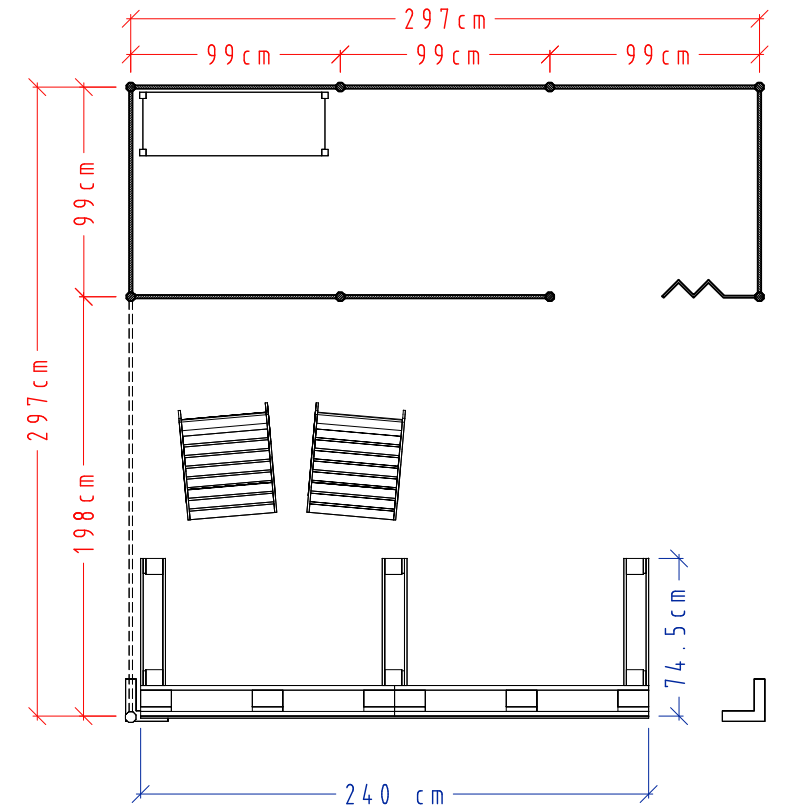

Le dimensioni si riferiscono all'ingombro del piano del banco
Measurements refer to maximum dimension of the top

PLANIMETRIA/PLAN

PROSPETTO/FRONT ELEVATION

Le dimensioni si riferiscono all'ingombro del banco
Measurements refer to maximum dimension of the counter

PLANIMETRIA (sezione h.60cm)
PLAN (section h.60cm)

Per conoscere le dimensioni dettagliate di pannelli e strutture in vista dell'inserimento di grafiche all'interno dello spazio espositivo si prega di contattare l'ufficio tecnico all'indirizzo ufficiotecnico@e23.it.