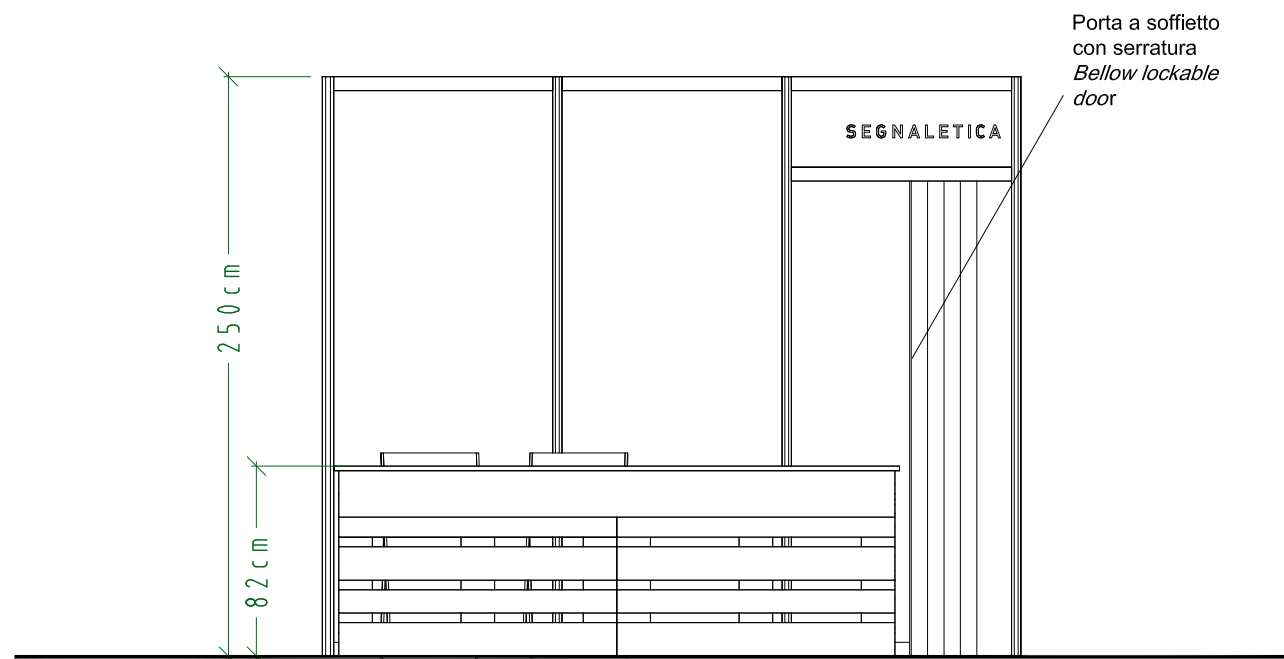

Le dimensioni si riferiscono all'ingombro del piano del banco
Measurements refer to maximum dimension of the top

PLANIMETRIA/PLAN

PROSPETTO/FRONT ELEVATION

Le dimensioni si riferiscono all'ingombro del banco
Measurements refer to maximum dimension of the counter

PLANIMETRIA (sezione h.60cm)
PLAN (section h.60cm)

Per conoscere le dimensioni dettagliate di pannelli e strutture in vista dell'inserimento di grafiche all'interno dello spazio espositivo si prega di contattare l'ufficio tecnico all'indirizzo ufficiotecnico@e23.it.