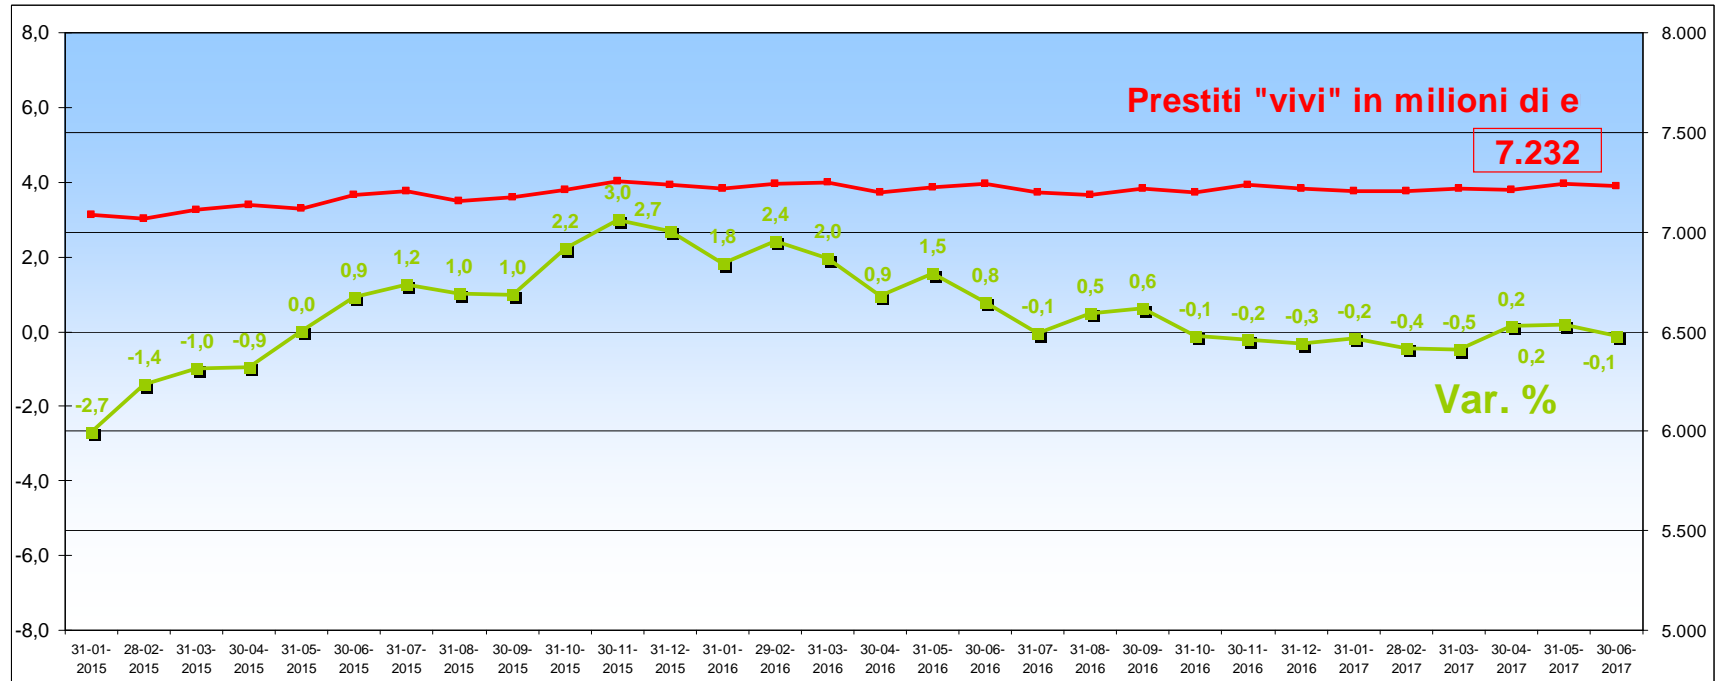

**Graf. 1 - Provincia di Latina - Dinamica dei prestiti "vivi" bancari -
Valori assoluti in milioni di euro e var % tendenziali su dati mensili**

Fonte: elaborazioni Osserfare su dati Banca d'Italia