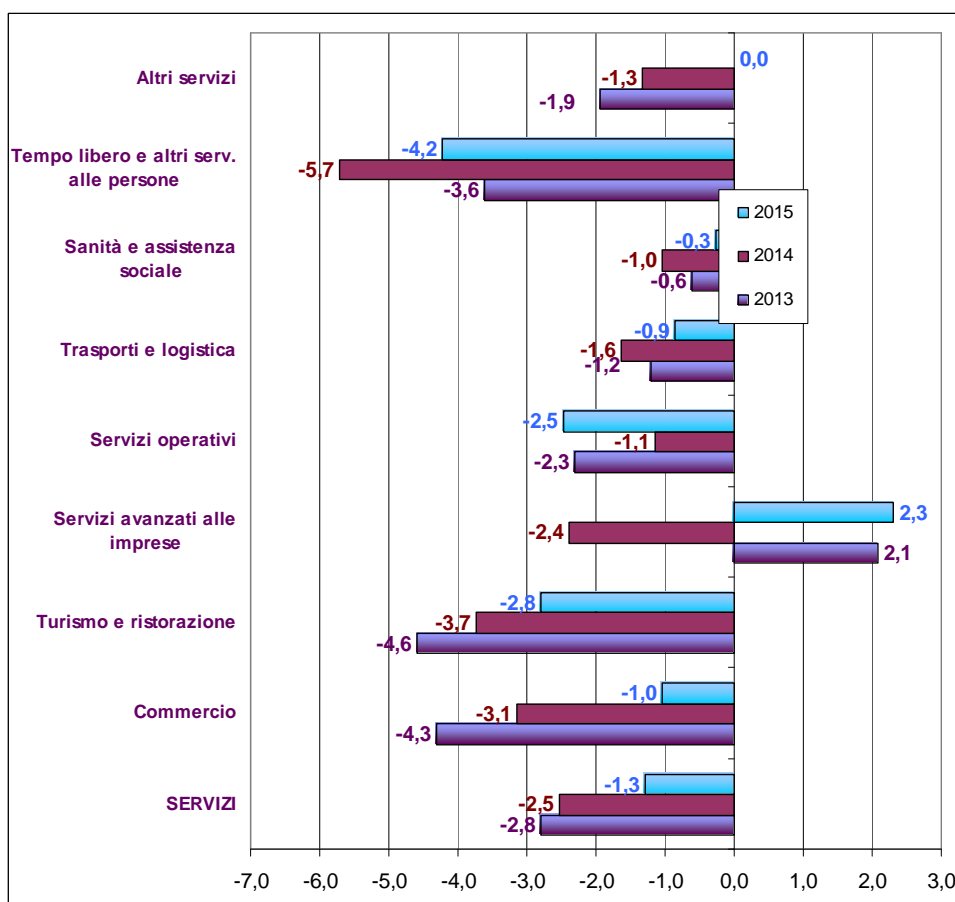

graf. 4 -Tassi di variazione occupazionali previsti in provincia di Latina per settore di attività del comparto dei servizi

Fonte: elaborazione Osservare su dati Unioncamere – Min. Lavoro, Sistema informativo Excelsior